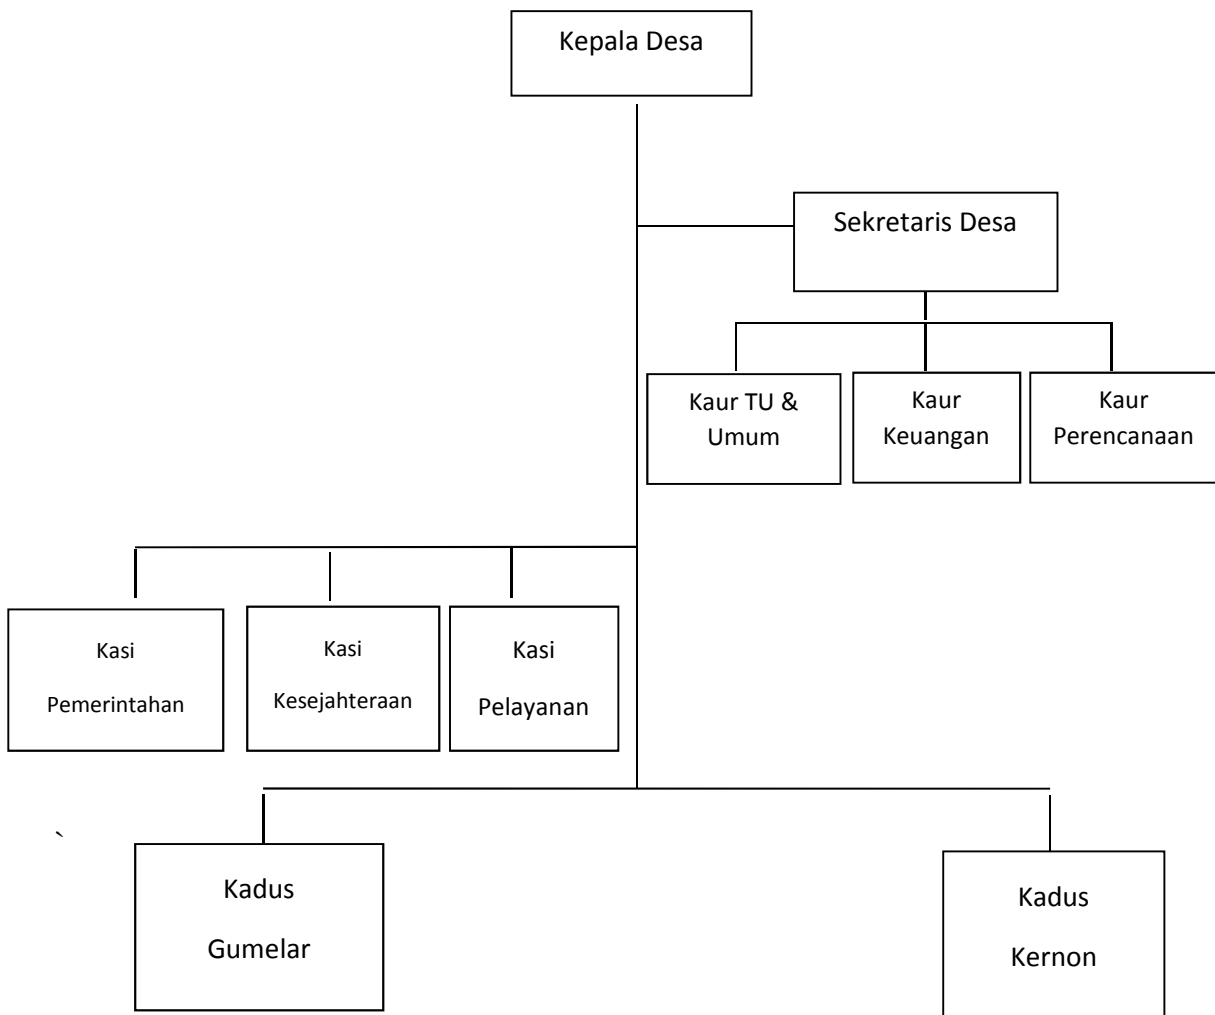

BAGAN STRUKTUR ORGANISASI DAN TATA KERJA
PEMERINTAH DESA REBAN

**PERDES NO.2 TAHUN 2017 TENTANG SUSUNAN ORGANISASI DAN TATA KERJA
PEMERINTAH DESA REBAN KEC. REBAN KAB. BATANG**

N o	Jabatan	Nama	Nomor & Tanggal SK
1	Kepala Desa	Didiek Sutamaji, SH	Kep. Bupati 141/708/2019 tgl. 08/11/19
2	Sekdes	Bahar Ghuftron, SE	Kep. Kades No. 226 Tanggal 3 Juni 2016
3	Kaur TU&Umum	Puji Hastuti	Kep. Kades No. 225 Tanggal 3 Juni 2016
4	Kaur Keuangan	Ahmad Roziqin	Kep. Kades No. 225 Tanggal 3 Juni 2016
5	Kaur Perencanaan	Shoifudin, S.Pd	Kep. Kades No. 226 Tanggal 3 Juni 2016
6	Kasi Pemerintahan	Edy Santosa	Kep. Kades No. 225 Tanggal 3 Juni 2016
7	Kasi Kesejahteraan	Edy Turyono	Kep. Kades No. 225 Tanggal 3 Juni 2016
8	Kasi Pelayanan	Riyanto	Kep. Kades No. 225 Tanggal 3 Juni 2016
9	Kadus Kernon	Sa'im	Kep. Kades No. 225 Tanggal 3 Juni 2016
10	Kadus Gumelar	Harjo	Kep. Kades No. 225 Tanggal 3 Juni 2016